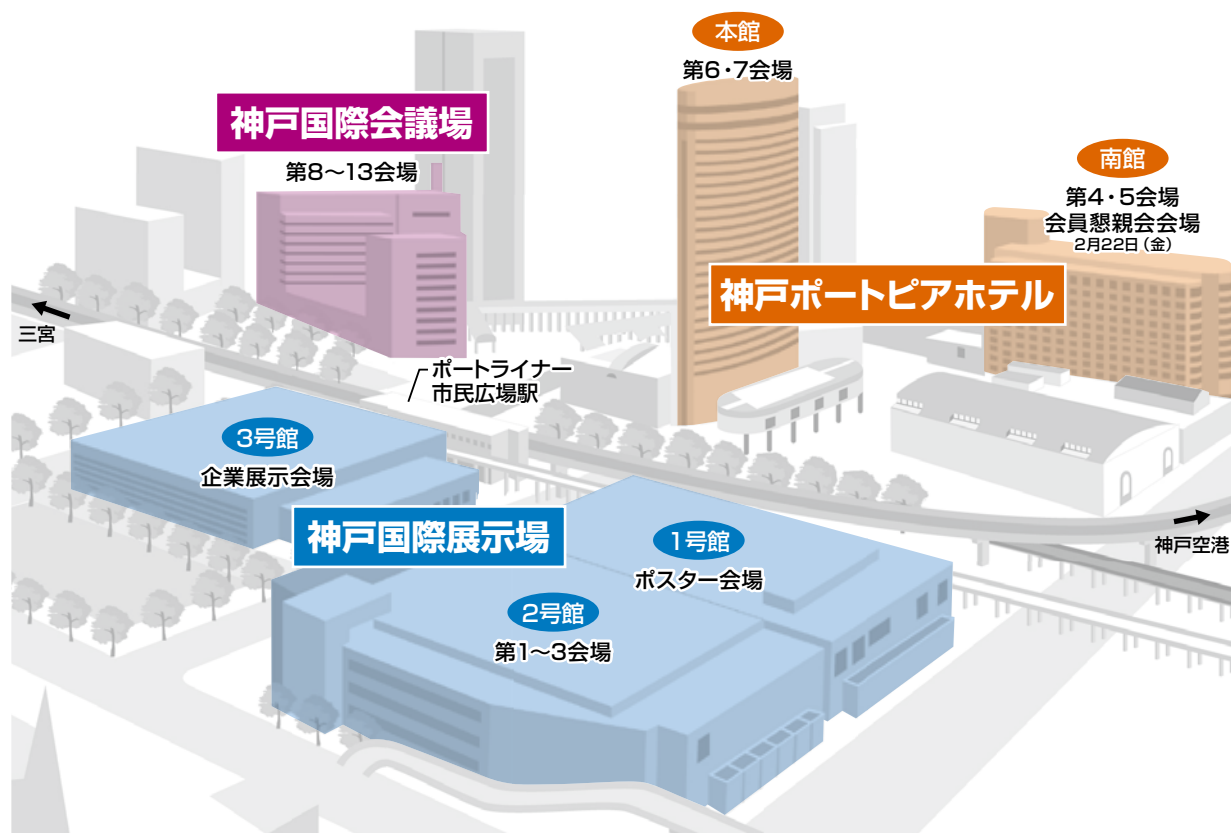

会場周辺のご案内およびアクセス

会場周辺のご案内およびアクセス

神戸国際展示場 [神戸市中央区港島中町6-11-1 TEL : 078-302-1020]
 神戸国際会議場 [神戸市中央区港島中町6-9-1 TEL : 078-302-5200]
 神戸ポートピアホテル [神戸市中央区港島中町6-10-1 TEL : 078-302-1111]

交通アクセス

[飛行機]

[新幹線]

公共交通機関をご利用ください。