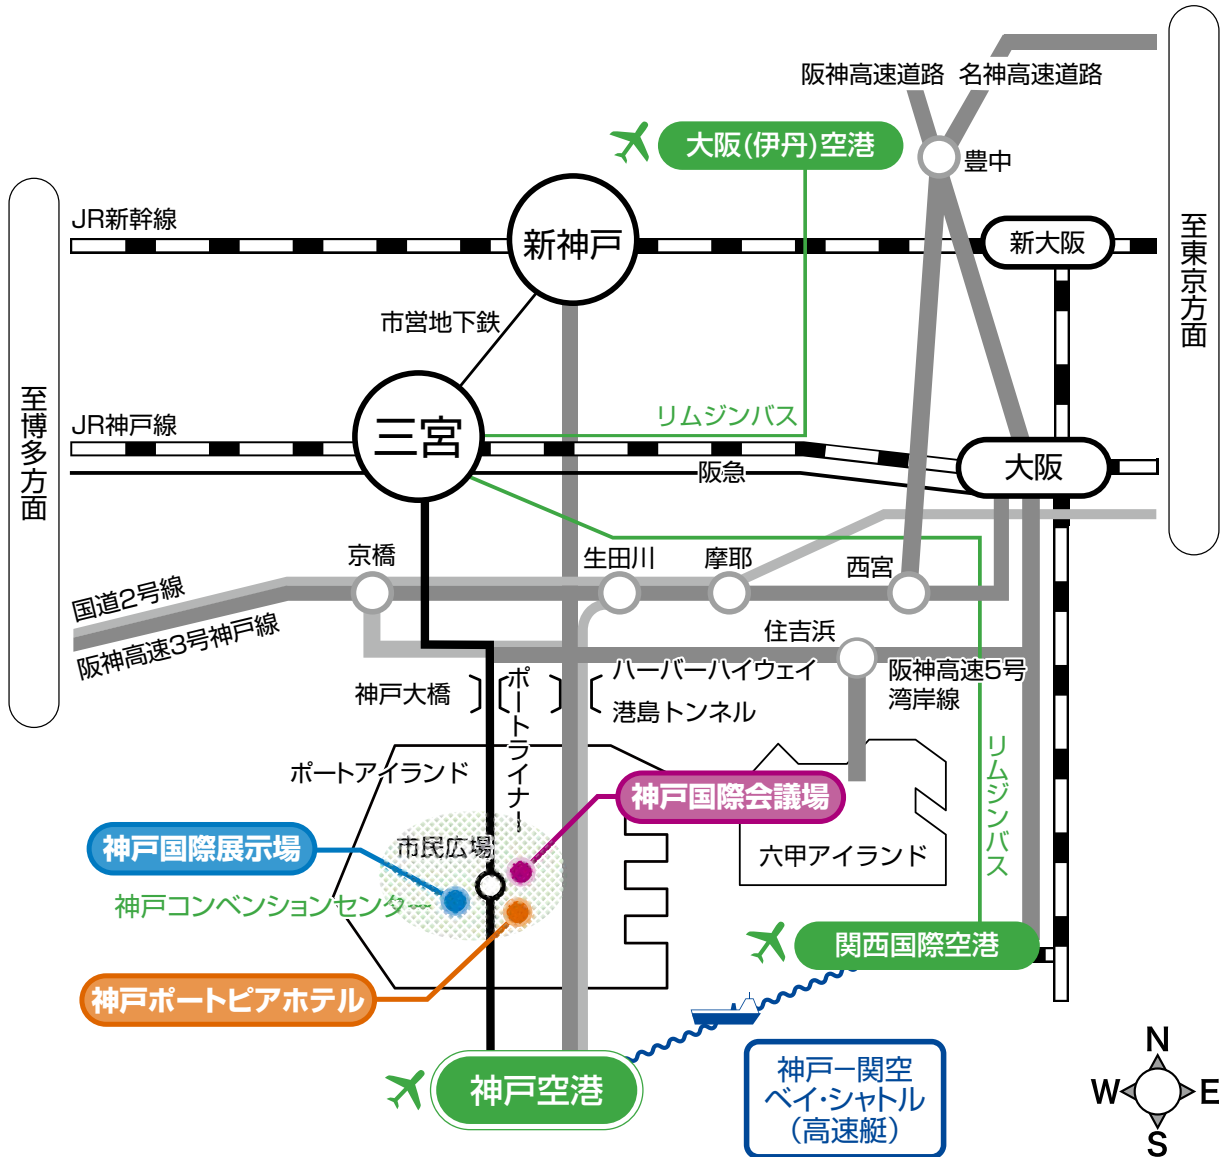

会場周辺のご案内およびアクセス

会場周辺のご案内およびアクセス

神戸国際展示場 [神戸市中央区港島中町6-11-1 TEL : 078-302-1020]
 神戸国際会議場 [神戸市中央区港島中町6-9-1 TEL : 078-302-5200]
 神戸ポートピアホテル [神戸市中央区港島中町6-10-1 TEL : 078-302-1111]

交通アクセス

[飛行機]

[新幹線]

公共交通機関をご利用ください。